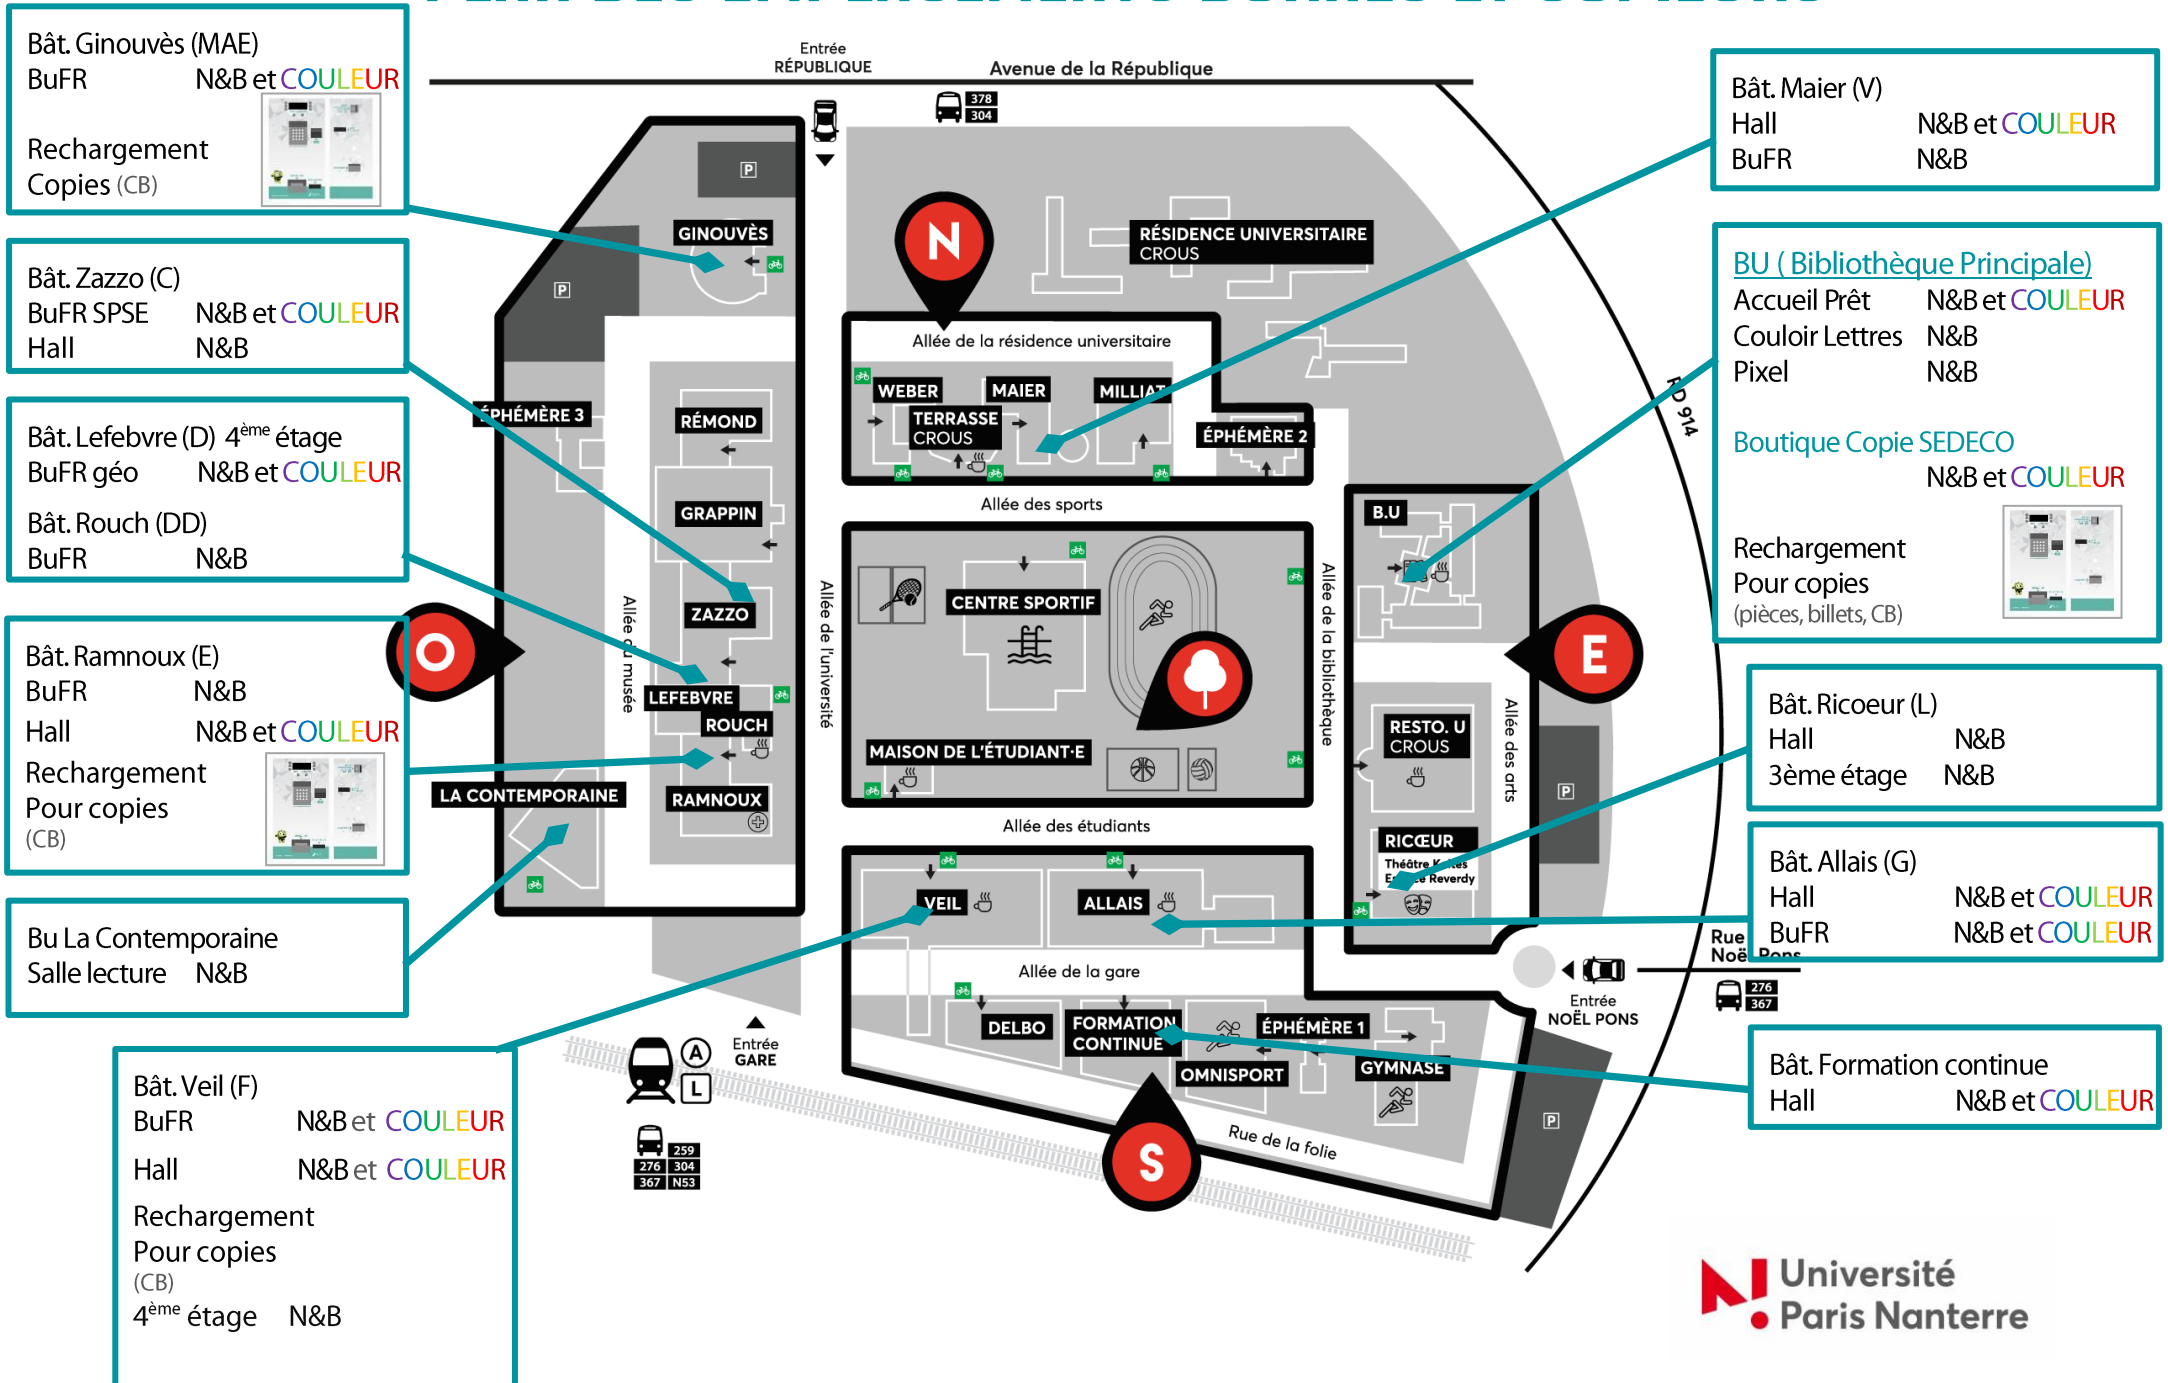

PLAN DES EMPLACEMENTS BORNES ET COPIEURS

Bât. Ginouvès (MAE)
BuFR N&B et COULEUR
Rechargement
Copies (CB)

Bât. Zazzo (C)
BuFR SPSE N&B et COULEUR
Hall N&B

Bât. Lefebvre (D) 4^{ème} étage
BuFR géo N&B et COULEUR
Bât. Rouch (DD)
BuFR N&B

Bât. Ramnoux (E)
BuFR N&B
Hall N&B et COULEUR
Rechargement
Pour copies (CB)

Bu La Contemporaine
Salle lecture N&B

Bât. Veil (F)
BuFR N&B et COULEUR
Hall N&B et COULEUR
Rechargement
Pour copies (CB)
4^{ème} étage N&B

Bât. Maier (V)
Hall N&B et COULEUR
BuFR N&B

BU (Bibliothèque Principale)
Accueil Prêt N&B et COULEUR
Couloir Lettres N&B
Pixel N&B

Boutique Copie SEDECO
N&B et COULEUR
Rechargement
Pour copies (pièces, billets, CB)

Bât. Ricoeur (L)
Hall N&B
3^{ème} étage N&B

Bât. Allais (G)
Hall N&B et COULEUR
BuFR N&B et COULEUR

Bât. Formation continue
Hall N&B et COULEUR